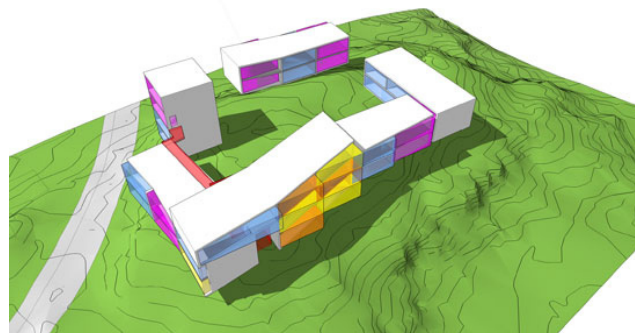

2005- Sörbranten, Norra Hallsås, Lerum.

Projektering av 16 småhus i dramatisk skogsterräng. Inflyttning från sommaren 2008.
Beställare: Derome Förvaltning AB

2004-05 Norra Hallsås, Lerum

Planering för 300 bostäder i dramatisk terräng nära Lerums centrum. Plan- och Gestaltningsprogram. Samarbetsprojekt med Josefina Nordmark/MAF och Jens Arnfred/Tegnestuen Vandunsten).
Beställare: Lerums kommun, Derome Förvaltning AB, Förbo, HSB.